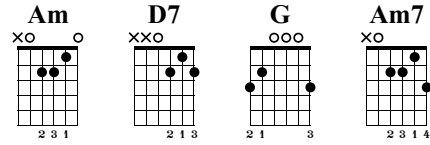

Bossa Nova II V I

Standard tuning

♩ = 80

n.guit.

1 Am 2 D7 3 G 4 G

5 Am7 6 D7 7 G 8 G