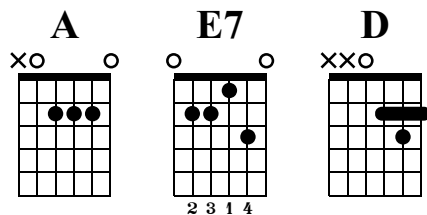

Es wird scho glei dumpa

Words & Music by Trad.

Standard tuning

♩ = 112

Es wird scho glei dum - pa, es wird scho glei Nacht.
Drum kimm i zu dir her, mein Hei - land auf d'Wacht.

Will sin - gen a Lia - dl dem Liab - ling, dem kloan, du

magst ja nit schlaf - 'n, i hear di nur woan, Hei,

hei, hei, hei! Schlaf süß, herz - liabs Kind!