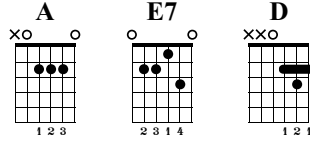

Leise rieselt der Schnee

Nylon Guitar Nylon Guitar
 Standard tuning Standard tuning

♩ = 120

A **E7** **A** **D** **A**

p i a m p i a m p i m p p p p i m a m i p i m p p p

TAB: 0 2 2 1 3 0 2 2 0 2 4 0 2 3 2 3 2 0 2 0 4 2

E7 **A** **D** **E7** **A**

p i m a m i p i m p p p p i a m p i a m p i m a m i

TAB: 1 3 0 3 1 2 2 0 2 3 0 1 3 2 2 0 2 2 0 2 2