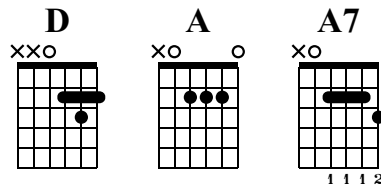

# Lieber Nikolaus - D

Words & Music by Karin Schuh

Standard tuning

♩ = 120

**D** **A** **D**

Lie-ber Ni-ko-laus, rap-pel, bim-mel, rap-pel bum. Komm in  
 Lie-ber Ni-ko-laus, rap-pel, bim-mel, rap-pel bum. Komm in  
 Lie-ber Ni-ko-laus, rap-pel, bim-mel, rap-pel bum. Komm in  
 Lie-ber Ni-ko-laus, rap-pel, bim-mel, rap-pel bum. Gehst ins

**D** **A** **D**

un-ser Haus, rap-pel, bim-mel, rap-pel bum.  
 un-ser Haus, rap-pel, bim-mel, rap-pel bum.  
 un-ser Haus, rap-pel, bim-mel, rap-pel bum.  
 näch-ste Haus, rap-pel, bim-mel, rap-pel bum.

**A7** **D**

Dei-nen schö-nen Glo-cken-ton  
 Trägst den schwer-en Sack her ein,  
 Sin-gen dir, ja das ist klar,  
 Al-le sa-gen dan-ke schön,

**A7** **D**

hö-ren wir von wei-tem schon. Lie-ber  
 was mag wohl da-rin-nen sein. Lie-ber  
 gern ein Lied wie je-des Jahr. Lie-ber  
 tschüss, bis wir uns wie-der-sehn. Lie-ber