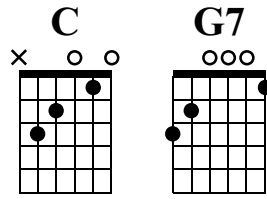

Der Streichelhase

Words & Music by Martin Lindmaier

Standard tuning

♩ = 120

C G7 C C G7

Bei uns im Gar- ten sitzt et- was, ein klei- ner fre- cher

C C G7 C

Ha- se. Er hat die Oh- ren auf- ge- stellt und

C G7 C G7

schnup- pert mit der Na- se. Er hüpf- t mal hier, er

C G7 C

hüpf- t mal da, doch plötz- lich sitzt er still. "Ach,

C G7 C C G7 C

klei- ner Ha- se, komm zu mir, weil ich dich strei- cheln will!"